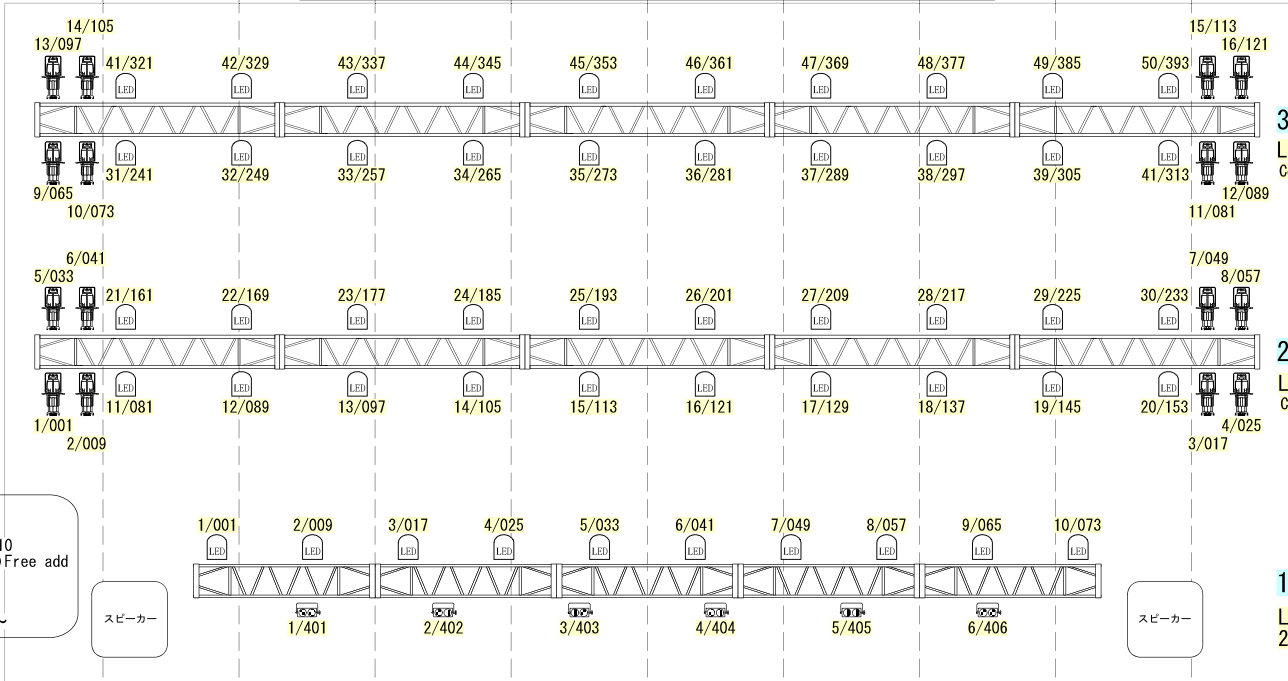

倉庫機材
 LED Par_10 (119-128) Free add
 NEO CYC 17 (1-17) add1~

4 3 2 1 0 1 2 3 4

中日ホール基本吊り込み図 ver.4
2024.1.31

4 3 2 1 0 1 2 3 4