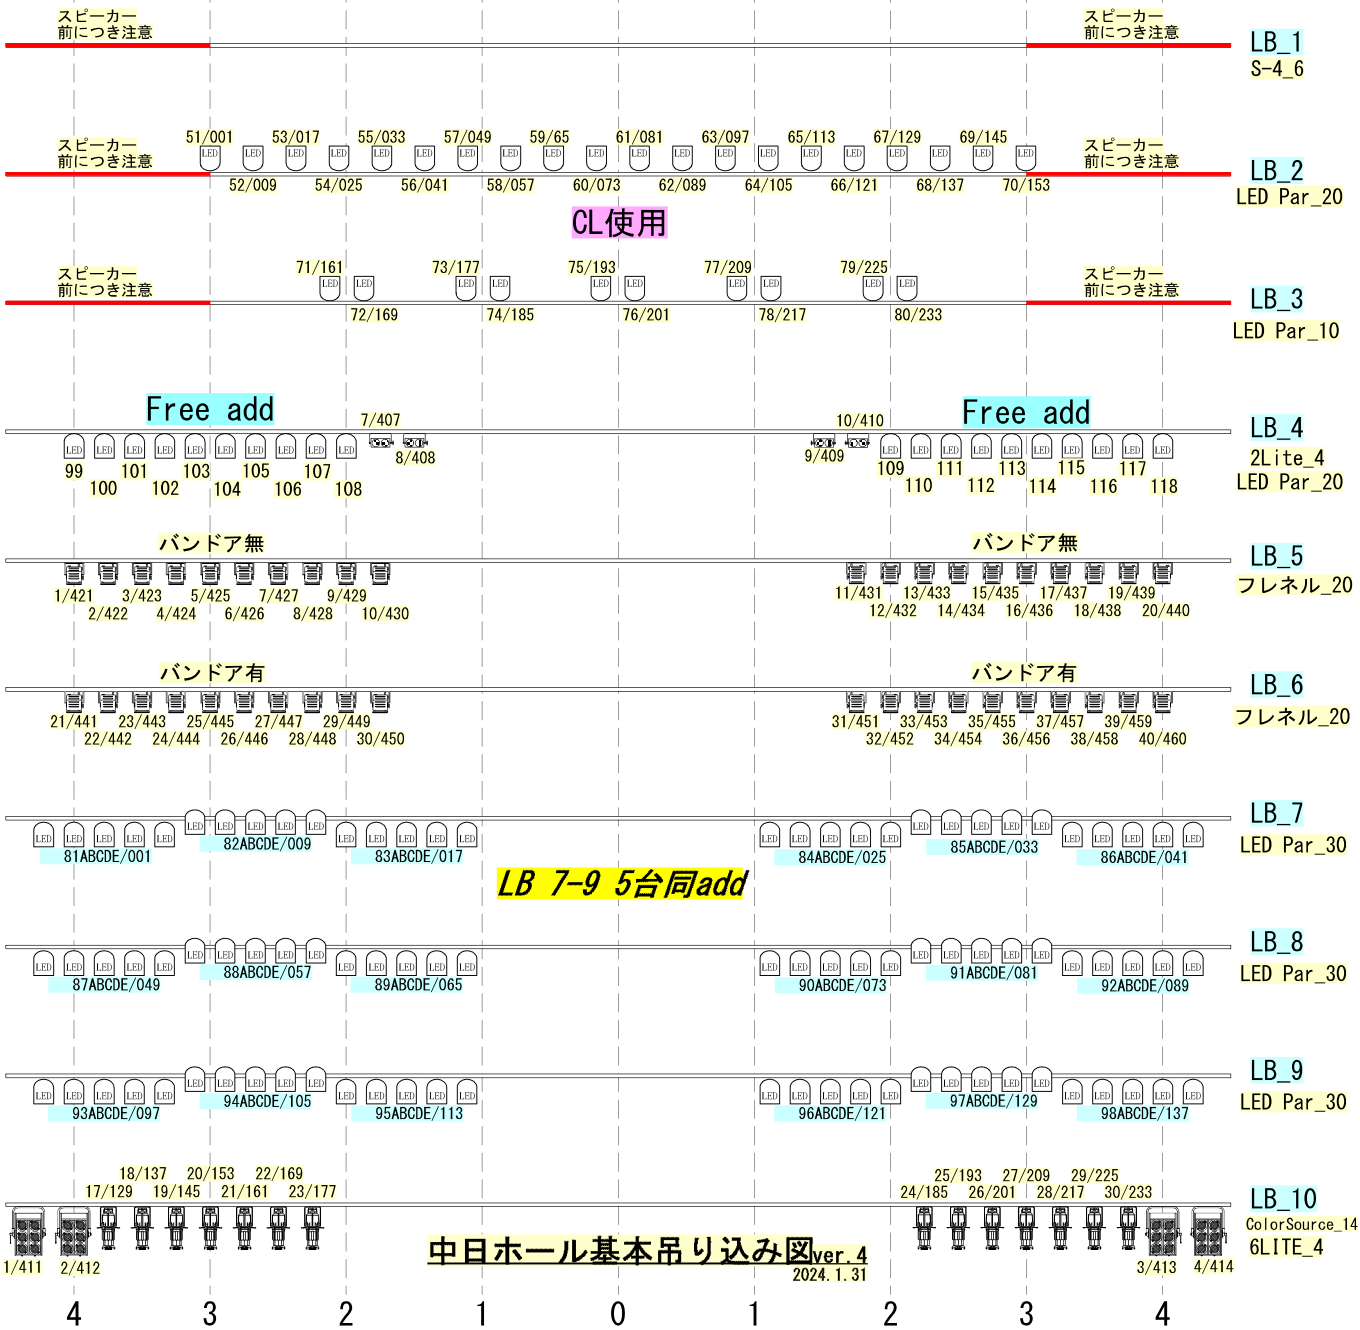

倉庫機材
 LED Par_10 (119-128) Free add
 NEO CYC 17 (1-17) add1~

4 3 2 1 0 1 2 3 4

中日ホール基本吊り込み図 ver.4
2024.1.31

4 3 2 1 0 1 2 3 4